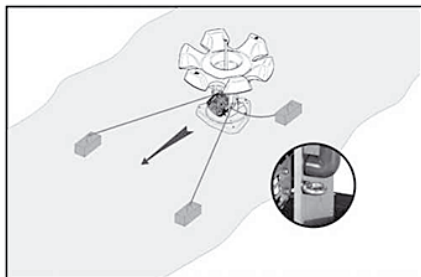

При использовании аэраторов в открытом, общедоступном водоеме необходимо установить у всех входов предупредительные таблички «Купаться запрещено».

---

## Требования к установке аэраторов

**RU: Стационарный вариант аэраторов Flow и AirFlow:** установите аэраторы Flow / AirFlow на прочную и стабильную поверхность. Опорная поверхность должна поглощать колебания, вызываемые потоками воды или другими факторами.

## Правила монтажа при установке аэраторов

**RU: Плавающий вариант аэраторов Flow и AirFlow:** закрепите надлежащим образом аэраторы Flow / AirFlow во избежание вибраций при включении. В аэраторах Flow / AirFlow предусмотрены две проушины для установки кабеля. Два кабеля закрепляются в направлении потока воды; установка третьего кабеля позволяет удерживать аэраторы Flow / AirFlow на своем месте после выключения, а также предотвращает попадание сетевого шнура в лопасти рабочего колеса при повторном включении аэраторов. При включении аэраторов Flow / AirFlow проследите за тем, чтобы сетевой шнур не засосало в лопасти рабочего колеса аэратора. (см. рисунки)