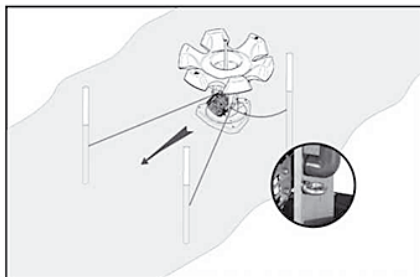

При использовании аэраторов в открытом, общедоступном водоеме необходимо установить у всех входов предупредительные таблички «Купаться запрещено».

---

## Требования к установке аэраторов

**RU: Стационарный вариант аэраторов Flow и AirFlow:** установите аэраторы Flow / AirFlow на прочную и стабильную поверхность. Опорная поверхность должна поглощать колебания, вызываемые потоками воды или другими факторами.

## Правила монтажа при установке аэраторов

**RU: Плавающий вариант аэраторов Flow и AirFlow:** закрепите надлежащим образом аэраторы Flow / AirFlow во избежание вибраций при включении. В аэраторах Flow / AirFlow предусмотрены две проушины для установки кабеля. Два кабеля закрепляются в направлении потока воды; установка третьего кабеля позволяет удерживать аэраторы Flow / AirFlow на своем месте после выключения, а также предотвращает попадание сетевого шнура в лопасти рабочего колеса при повторном включении аэраторов. При включении аэраторов Flow / AirFlow проследите за тем, чтобы сетевой шнур не засосало в лопасти рабочего колеса аэратора. (см. рисунки)