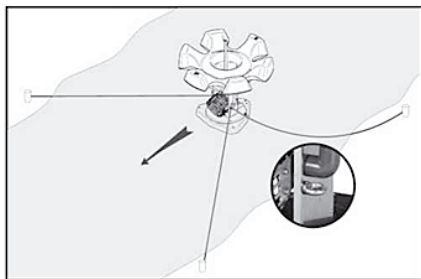

При использовании аэраторов в открытом, общедоступном водоеме необходимо установить у всех входов предупредительные таблички «Купаться запрещено».

---

## Требования к установке аэраторов

**RU: Стационарный вариант аэраторов Flow и AirFlow:** установите аэраторы Flow / AirFlow на прочную и стабильную поверхность. Опорная поверхность должна поглощать колебания, вызываемые потоками воды или другими факторами.

## Правила монтажа при установке аэраторов

**RU: Плавающий вариант аэраторов Flow и AirFlow:** закрепите надлежащим образом аэраторы Flow / AirFlow во избежание вибраций при включении. В аэраторах Flow / AirFlow предусмотрены две проушины для установки кабеля. Два кабеля закрепляются в направлении потока воды; установка третьего кабеля позволяет удерживать аэраторы Flow / AirFlow на своем месте после выключения, а также предотвращает попадание сетевого шнура в лопасти рабочего колеса при повторном включении аэраторов. При включении аэраторов Flow / AirFlow проследите за тем, чтобы сетевой шнур не засосало в лопасти рабочего колеса аэратора. (см. рисунки)