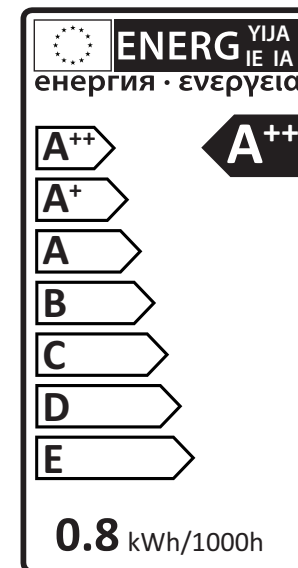

# Olympus

3049061

2 Watt      On/Off 10.000      Failure < 5% after 1000h  
 47 Lumen      Non dimmable      Failure < 10% after 6000h  
 6000 Kelvin      Instant full light      Flux > 80% after 6000h  
 20.000 Hours      Power factor > 0,5      CRI > 65